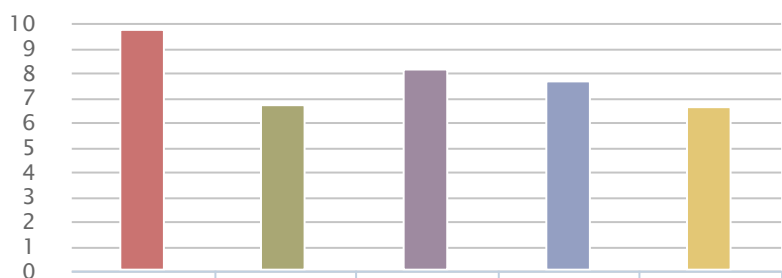

Certificaatnummer

GPRGC-2020-G-1023

GPR Gebouw versie

4.3

Gemiddelde score

	Energie	Milieu	Gezondheid	Gebruiks-kwaliteit	Toekomst-waarde
Score	9,7	6,7	8,1	7,6	6,6

Datum
24-01-2020

ir. John Mak, directie W/E adviseurs